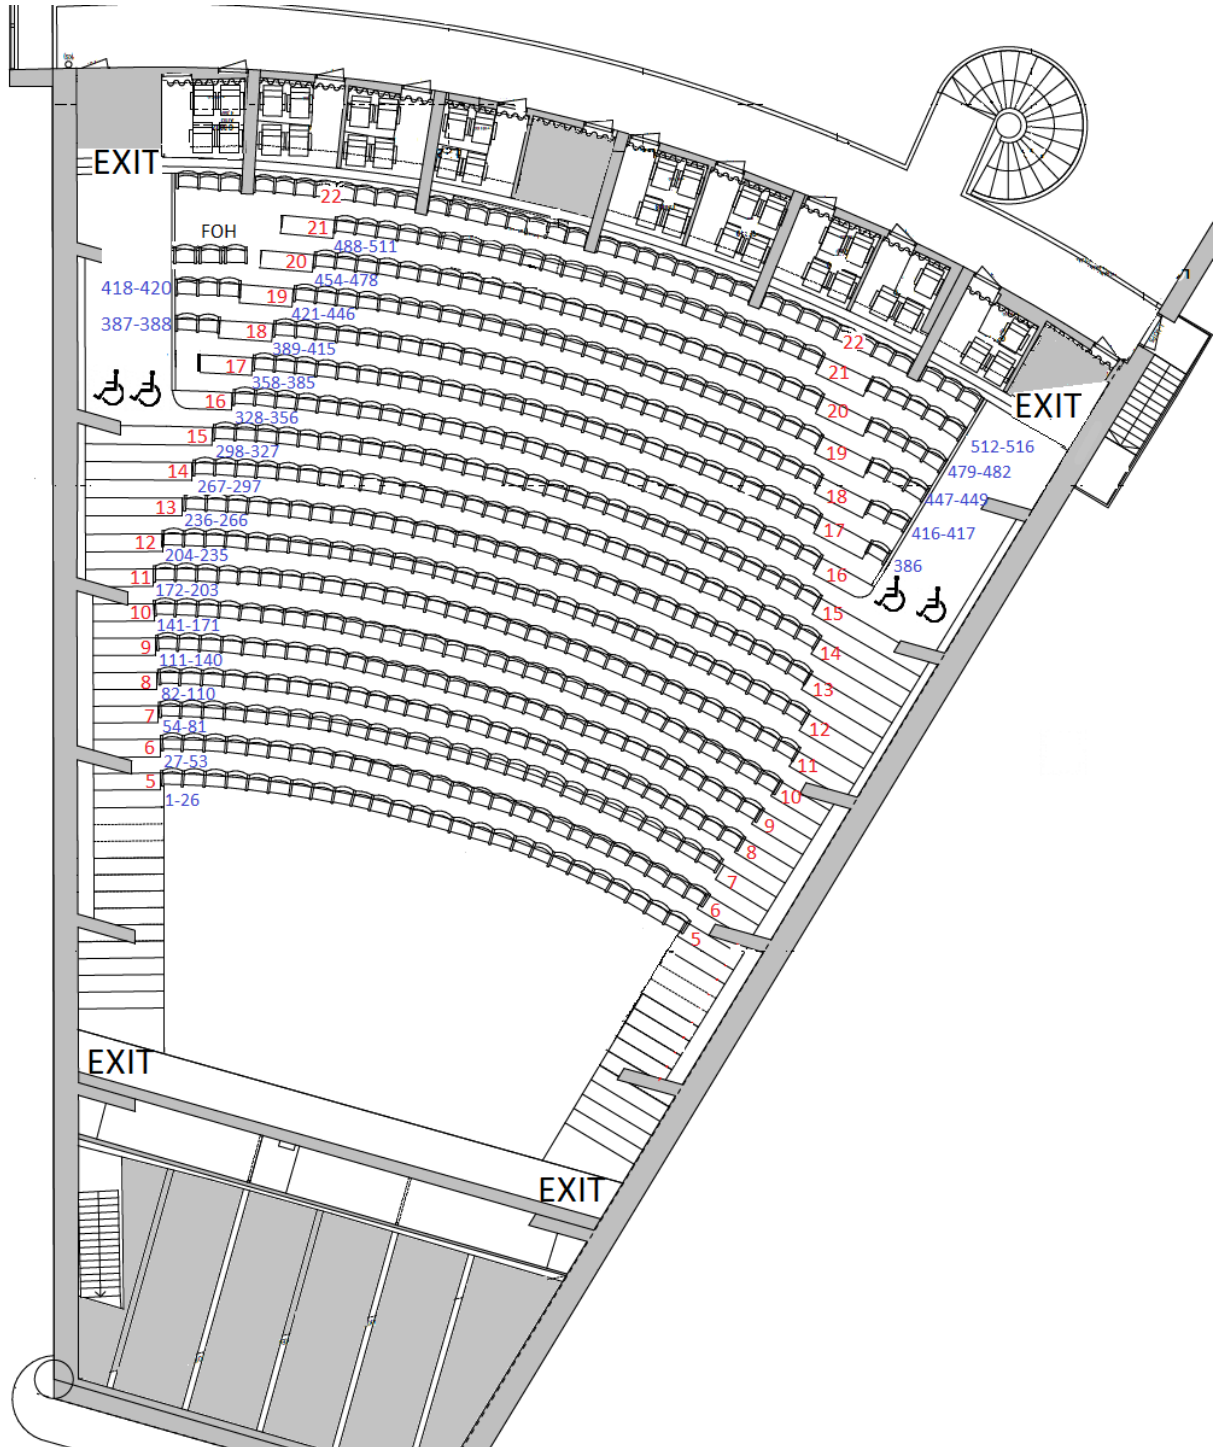

POHJAKUVAT LASIPALATSIN BIO REX

Paikkakartta

2. kerros, Bio Rex

Poikkileikkaus pohjoispääty

Pöytäesimerkit

276 paikka
12 hengen pöydissä

250 paikkaa
10 hengen pöydissä
275 paikkaa
11 hengen pöydissä