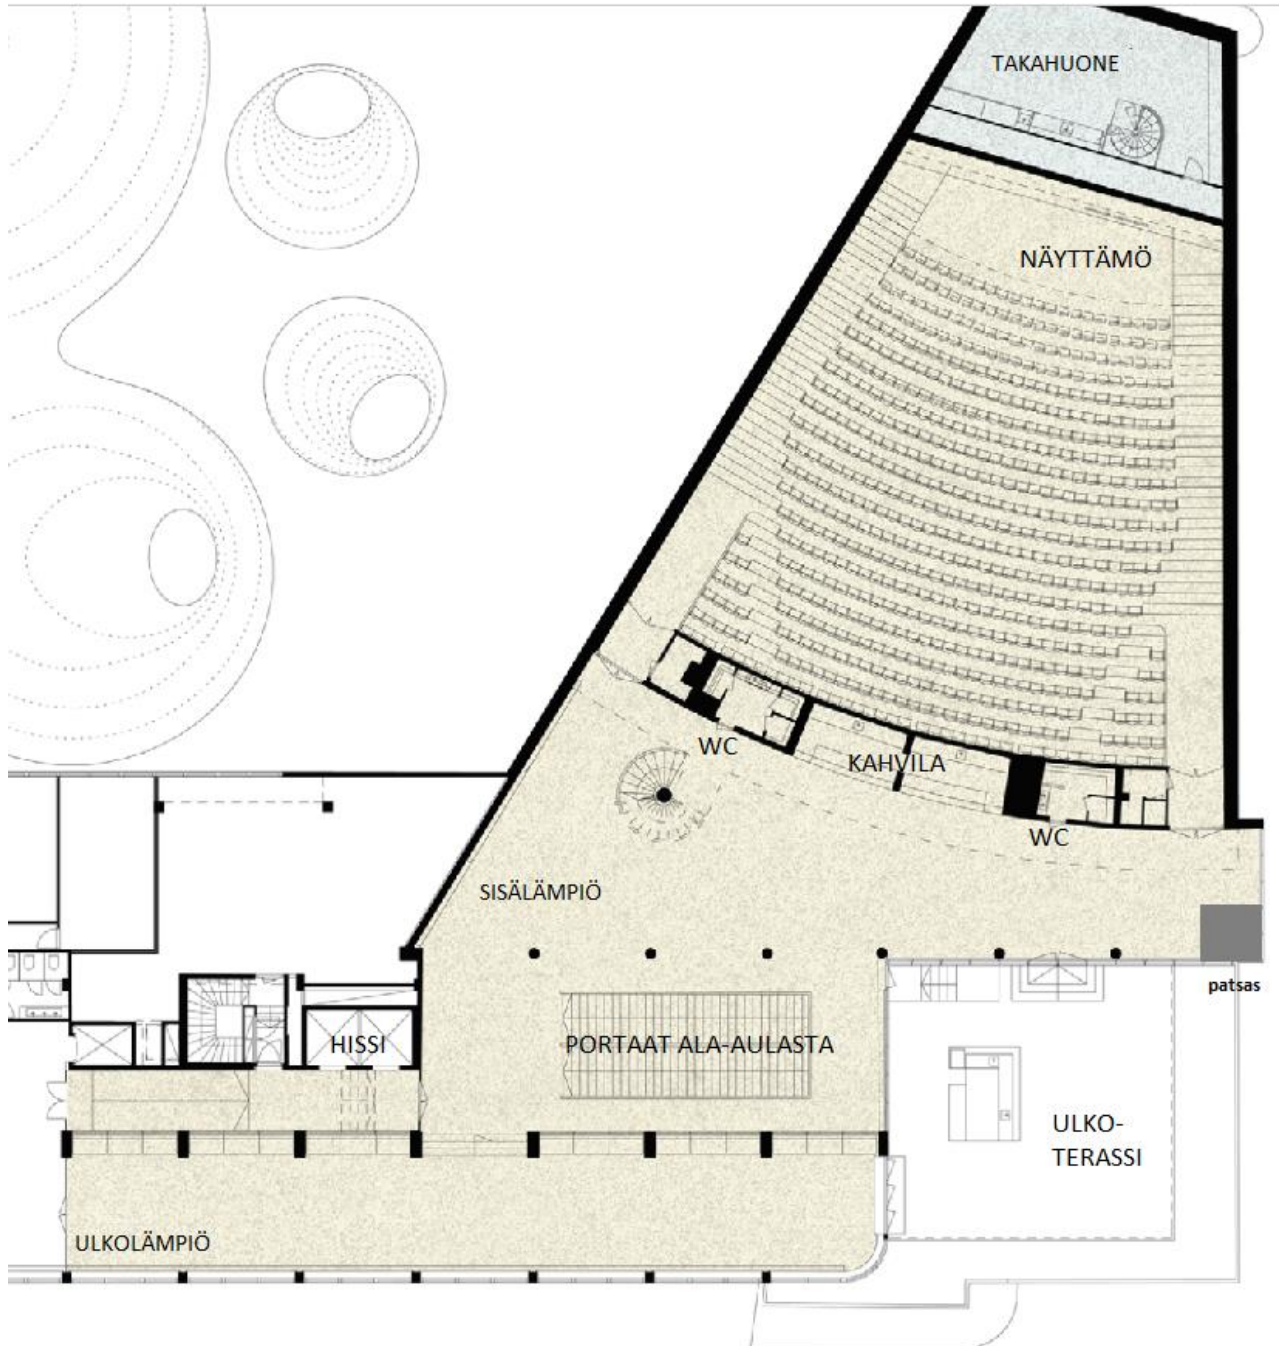

POHJAKUVAT LASIPALATSIN BIO REX

Paikkakartta

2. kerros, Bio Rex

Poikkileikkaus pohjoispääty

Pöytäesimerkit

276 paikka
12 hengen pöydissä

250 paikkaa
10 hengen pöydissä
275 paikkaa
11 hengen pöydissä