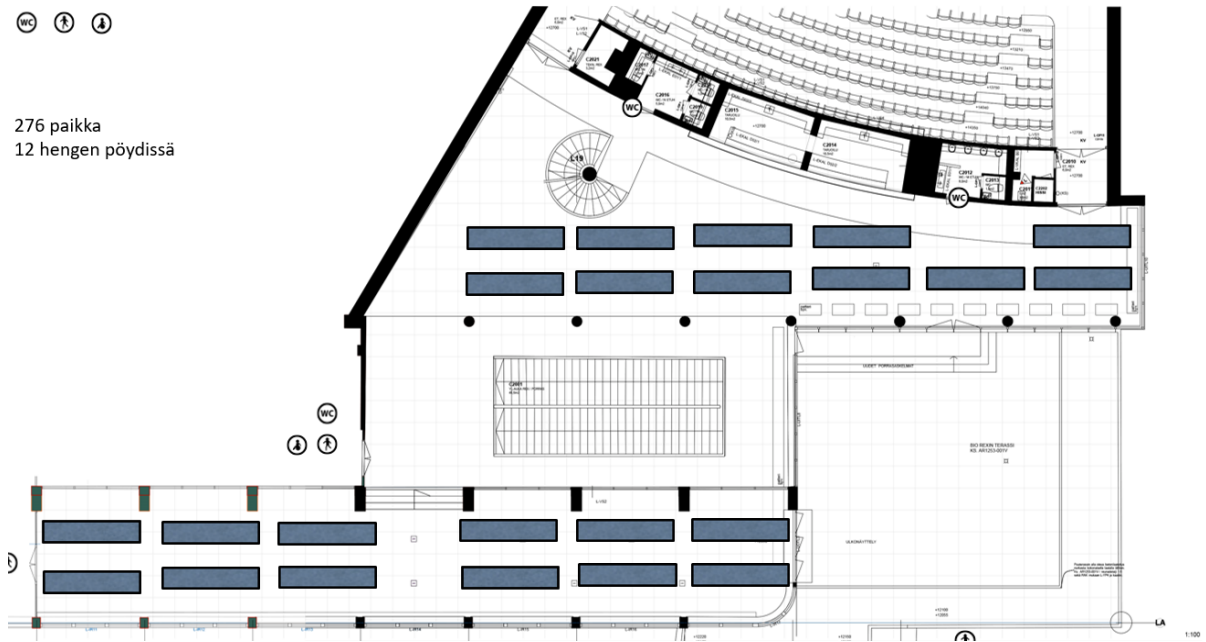

POHJAKUVAT LASIPALATSIN BIO REX

Paikkakartta

2. kerros, Bio Rex

Poikkileikkaus pohjoispääty

Pöytäesimerkit

276 paikka
12 hengen pöydissä

250 paikkaa
10 hengen pöydissä
275 paikkaa
11 hengen pöydissä