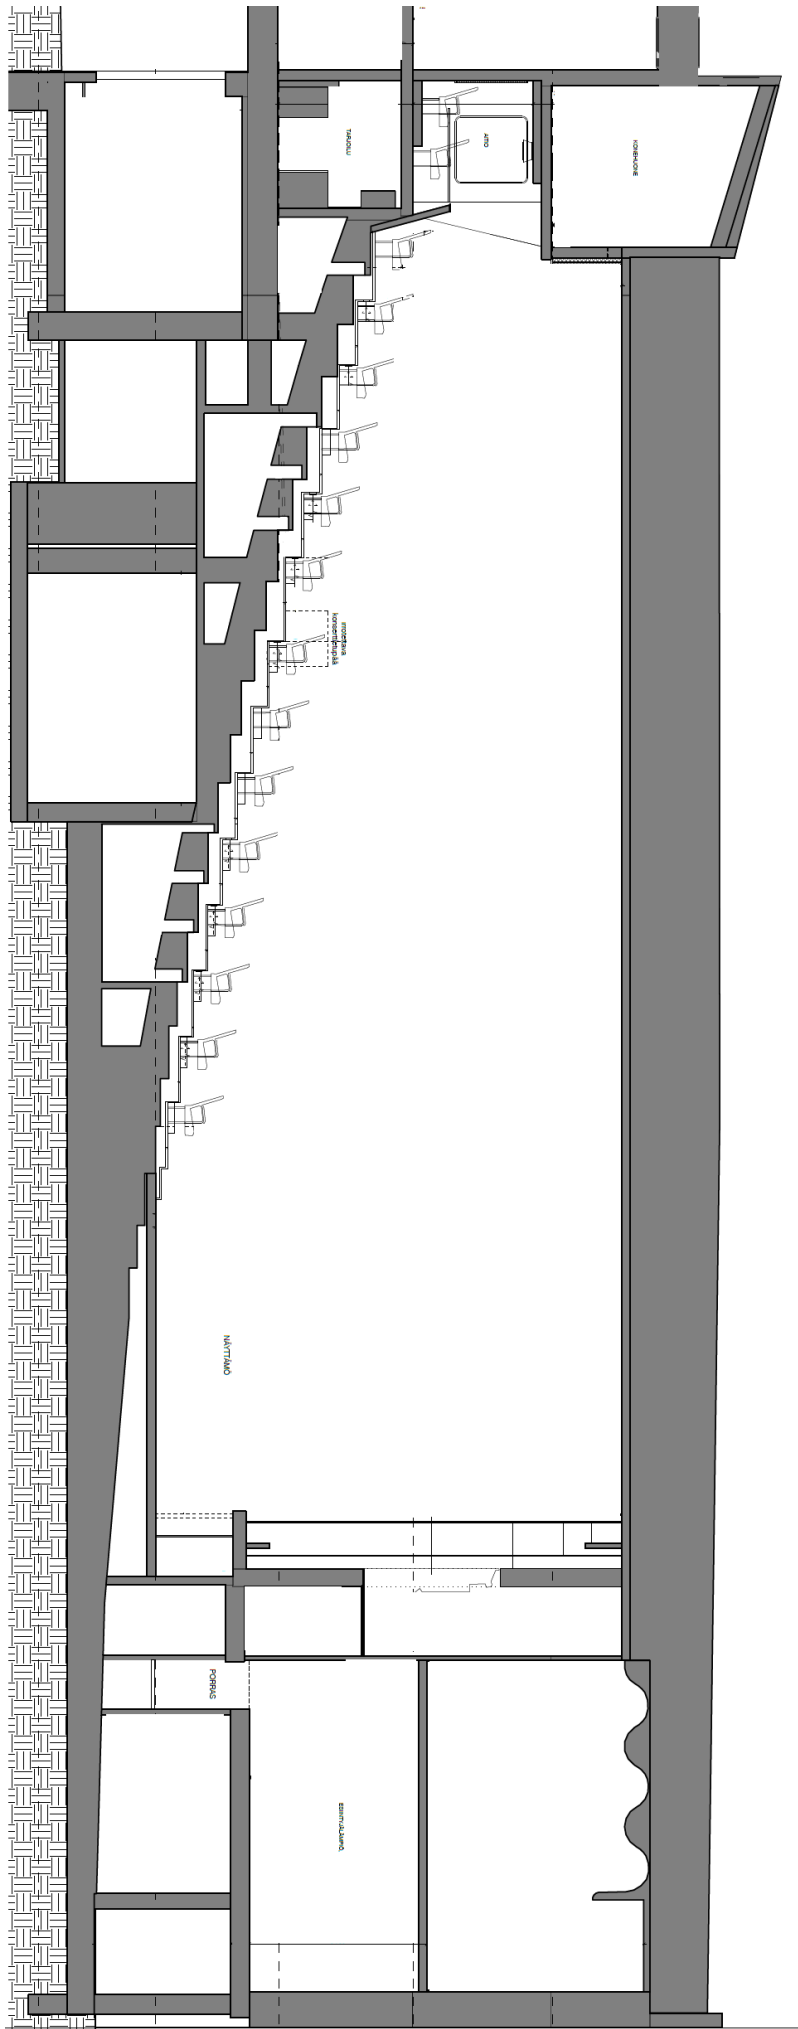

Katsomon paikkakartta

- rivi 14: 33 paikkaa
- rivi 13: 29 paikkaa
- rivi 12: 32 paikkaa
- rivi 11: 31 paikkaa
- rivi 10: 30 paikkaa
- rivi 9: 28 paikkaa
- rivi 8: 30 paikkaa
- rivi 7: 31 paikkaa
- rivi 6: 31 paikkaa
- rivi 5: 30 paikkaa
- rivi 4: 29 paikkaa
- rivi 3: 28 paikkaa
- rivi 2: 27 paikkaa
- rivi 1: 26 paikkaa

PERMANTO PAIKKOLA YHTEENSÄ 415.
AITIOT PAIKKOLA YHTEENSÄ 42.

BIO REX SALIMUUTOS
POHJAPIIRUSTUS 1 : 1000
LUONNOS 8.12.2023

salin läpileikkaus

Lämpöt, terassi

Lämpöt, ravintolan lounge

Esimerkkejä osastosijoittelusta

Artistilämpiö