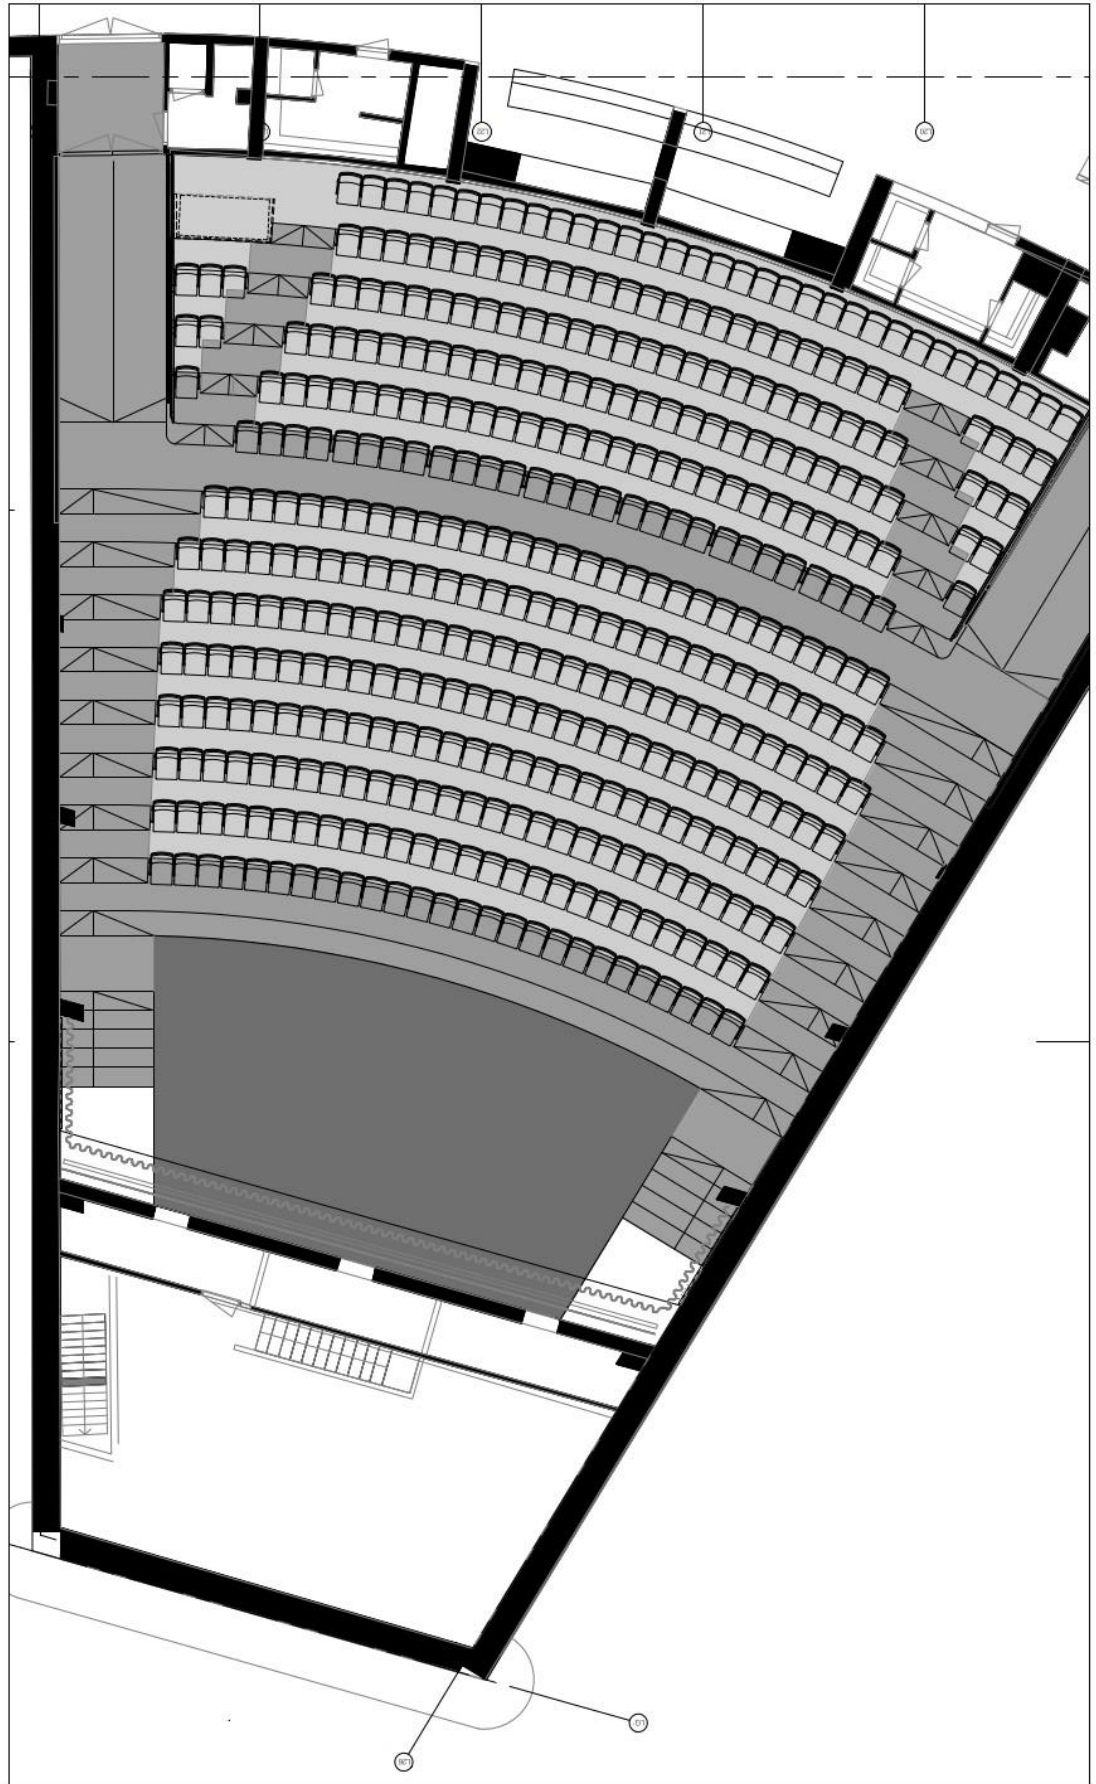

Katsomon paikkakartta

- rivi 14: 33 paikkaa
- rivi 13: 29 paikkaa
- rivi 12: 32 paikkaa
- rivi 11: 31 paikkaa
- rivi 10: 30 paikkaa
- rivi 9: 28 paikkaa
- rivi 8: 30 paikkaa
- rivi 7: 31 paikkaa
- rivi 6: 31 paikkaa
- rivi 5: 30 paikkaa
- rivi 4: 29 paikkaa
- rivi 3: 28 paikkaa
- rivi 2: 27 paikkaa
- rivi 1: 26 paikkaa

PERMANTO PAIKKOLA YHTEENSÄ 415.
AITIOT PAIKKOLA YHTEENSÄ 42.

BIO REX SALIMUUTOS
POHJAPIIRUSTUS 1 : 1000
LUONNOS 8.12.2023

salin läpileikkaus

Lämpöt, terassi

Lämpöt, ravintolan lounge

Esimerkkejä osastosijoittelusta