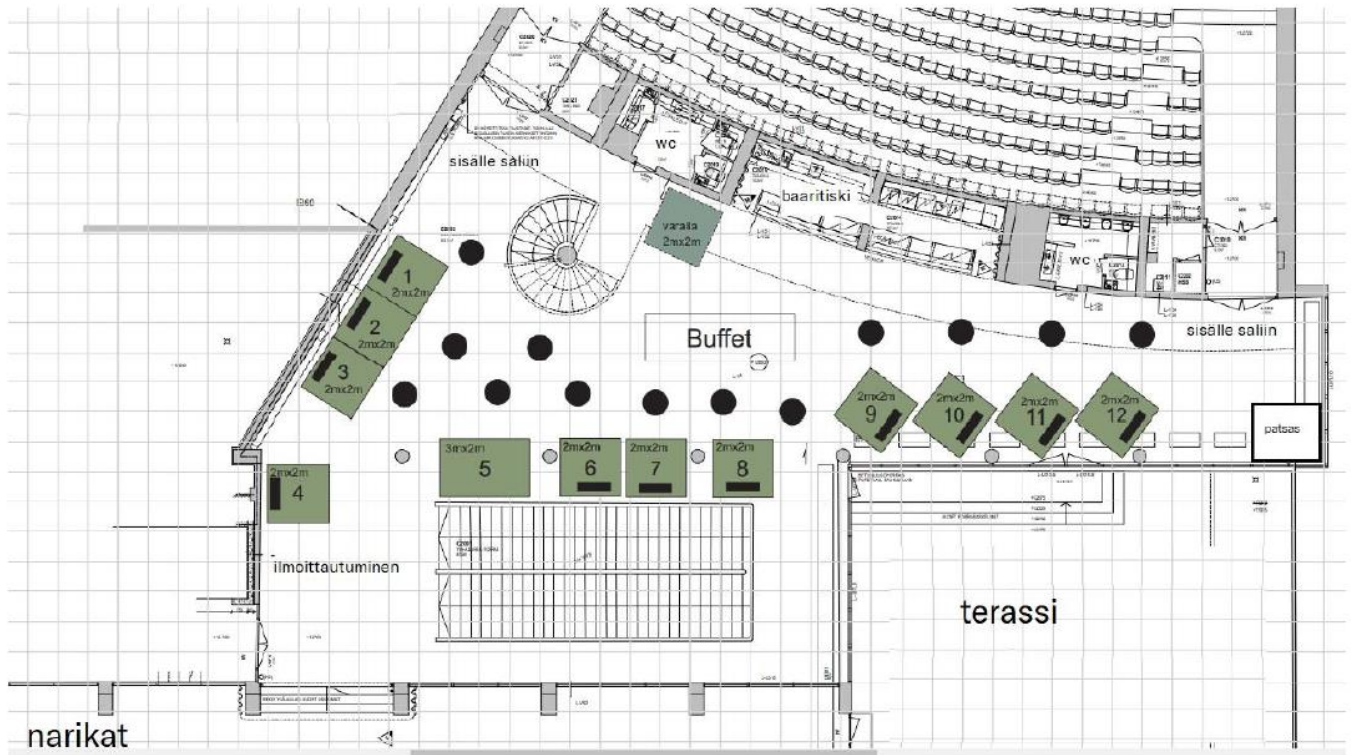

Katsomon paikkakartta

- rivi 14: 33 paikkaa
- rivi 13: 29 paikkaa
- rivi 12: 32 paikkaa
- rivi 11: 31 paikkaa
- rivi 10: 30 paikkaa
- rivi 9: 28 paikkaa
- rivi 8: 30 paikkaa
- rivi 7: 31 paikkaa
- rivi 6: 31 paikkaa
- rivi 5: 30 paikkaa
- rivi 4: 29 paikkaa
- rivi 3: 28 paikkaa
- rivi 2: 27 paikkaa
- rivi 1: 26 paikkaa

PERMANTO PAIKKOLA YHTEENSÄ 415.
AITIOT PAIKKOLA YHTEENSÄ 42.

BIO REX SALIMUUTOS
POHJAPIIRUSTUS 1 : 1000
LUONNOS 8.12.2023

salin läpileikkaus

Lämpöt, terassi

Lämpöt, ravintolan lounge

Esimerkkejä osastosijoittelusta