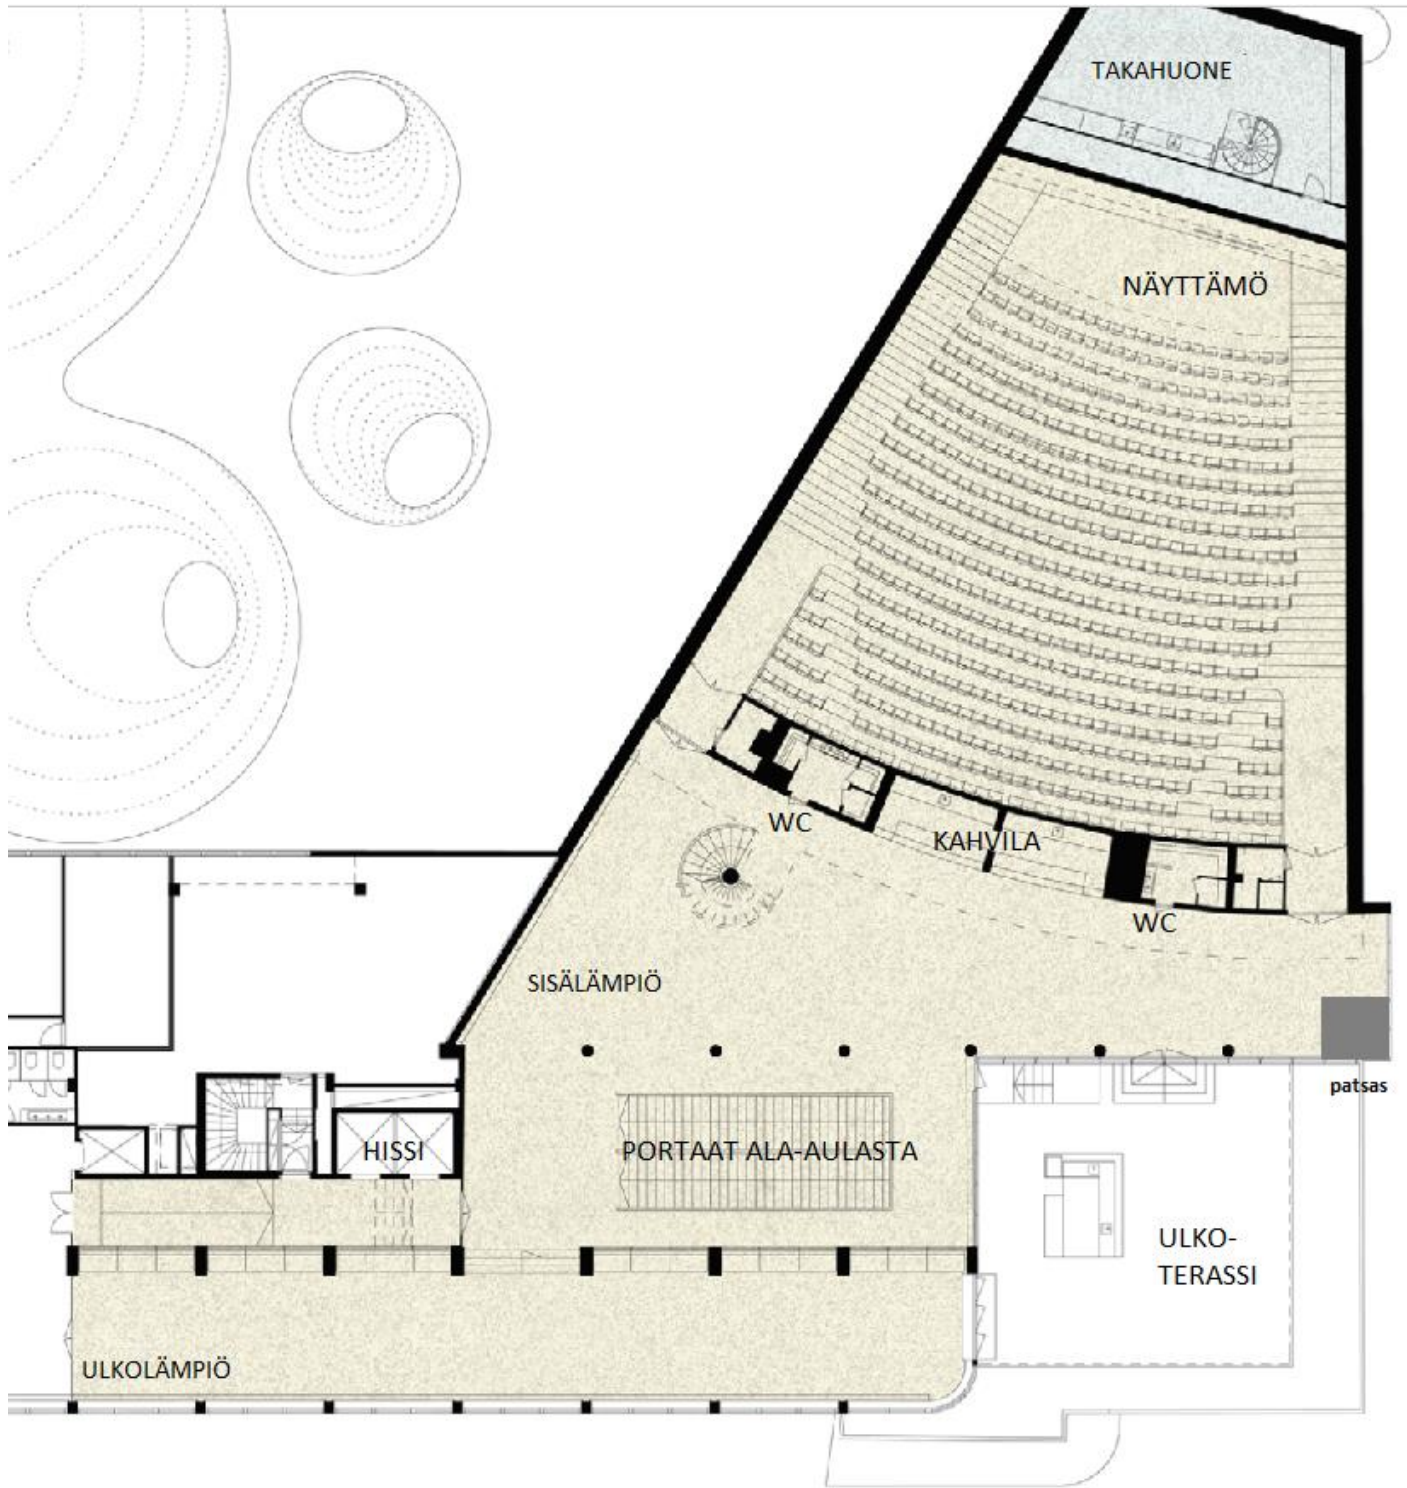

Katsomon paikkakartta

- rivi 14: 33 paikkaa
- rivi 13: 29 paikkaa
- rivi 12: 32 paikkaa
- rivi 11: 31 paikkaa
- rivi 10: 30 paikkaa
- rivi 9: 28 paikkaa
- rivi 8: 30 paikkaa
- rivi 7: 31 paikkaa
- rivi 6: 31 paikkaa
- rivi 5: 30 paikkaa
- rivi 4: 29 paikkaa
- rivi 3: 28 paikkaa
- rivi 2: 27 paikkaa
- rivi 1: 26 paikkaa

PERMANTO PAIKKOLA YHTEENSÄ 415.
AITIOT PAIKKOLA YHTEENSÄ 42.

BIO REX SALIMUUTOS
POHJAPIIRUSTUS 1 : 1000
LUONNOS 8.12.2023

salin läpileikkaus

Lämpöt, terassi

Lämpöt, ravintolan lounge

Esimerkkejä osastosijoittelusta

Artistilämpiö