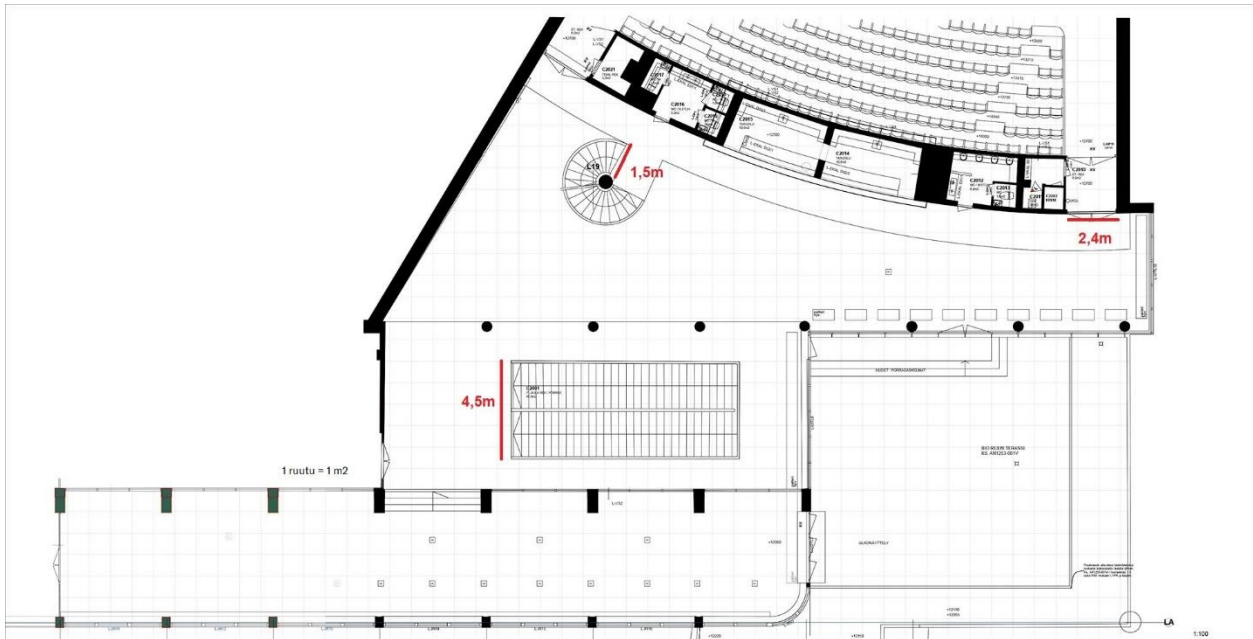

PERMANTO PAIKKOLA YHTEENSÄ 415.
AITIOT PAIKKOLA YHTEENSÄ 42.

BIO REX SALIMUUTOS
POHJAPIIRUSTUS 1 : 1000
LUONNOS 8.12.2023

salin läpileikkaus

Lämpöt, terassi

Lämpöt, ravintolan lounge

Esimerkkejä osastosijoittelusta