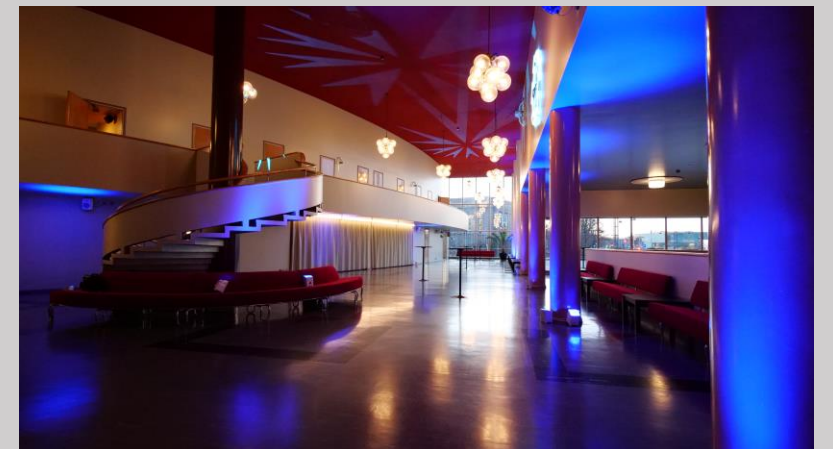

Bio Rex / lämpiöt Paketti 3

Esim. iltajuhla, bileet, tilaisuuden jatkot, illallinen

Peruspaketin ominaisuudet käytössä

Taustamusiikkivalmius
näyttävä ja tyylikäs valaistus sisä- ja ulkolämpioon
sisääntuloportaiden valaisu, liikkuva gobo-valaisu
sisälämpioon kattoon

lava: 2 m x 2m/1m x 4m, kork. 40 cm (muita
lavaratkaisuja erillisen tarjouksen mukaan)

huom.: valotilanteet ovat esimerkkejä ja ovat
muokattavissa

Erillistarjouksella bändi- tai DJ-äänentoisto

Alk. 2500 € +alv