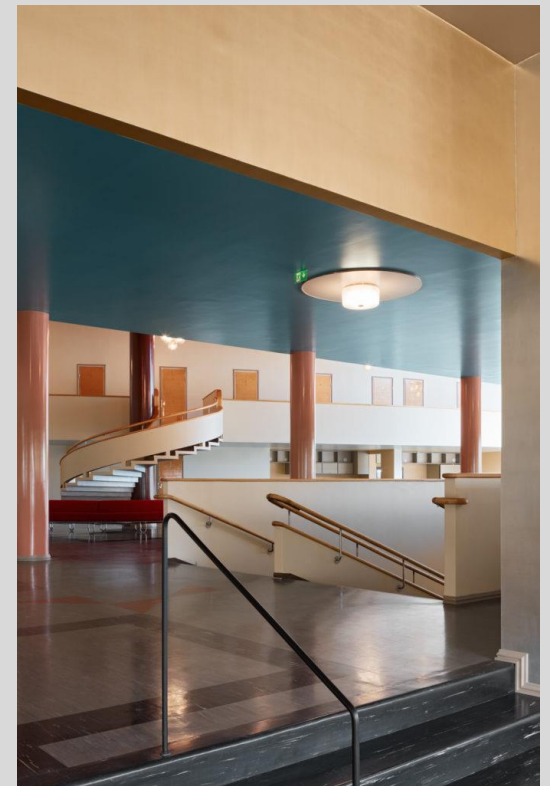

Bio Rex / lämpiöt
Peruspaketti

Esim. seminaarilounas, kahvitus, näyttelyalue

yleisvalaistuksen säätäminen, 3 eri
valoisuusastetta
puheäänentoisto, 1 langaton kapulamikrofoni
taustamusiikkivalmius
siirrettävä 75" näyttö motorisoidulla jalalla
3 kpl 85" yhteen liitettyjä pystynäyttöjä

Ei erillisveloitusta, kuuluu tilavuokrapakettiin