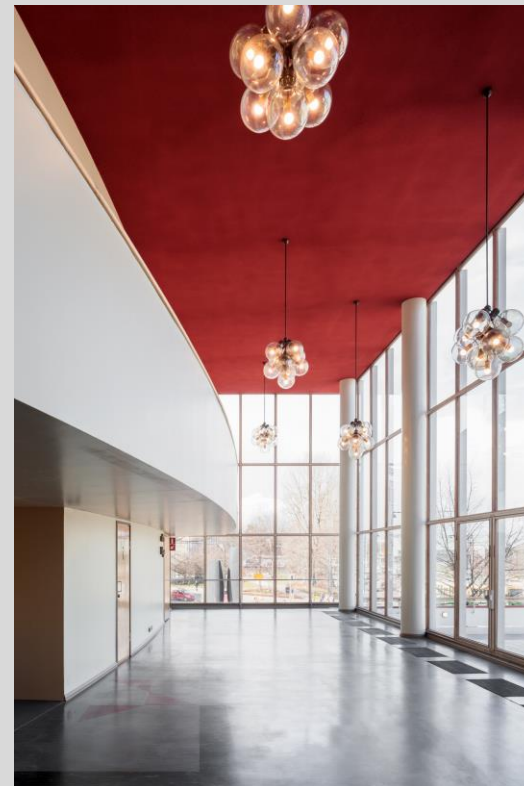

Bio Rex / lämpiöt
Peruspaketti

Esim. seminaarilounas, kahvitus, näyttelyalue

yleisvalaistuksen säätäminen, 3 eri
valoisuusastetta
puheäänentoisto, 1 langaton kapulamikrofoni
taustamusiikkivalmius
siirrettävä 75" näyttö motorisoidulla jalalla
3 kpl 85" yhteen liitettyjä pystynäyttöjä

Ei erillisveloitusta, kuuluu tilavuokrapakettiin