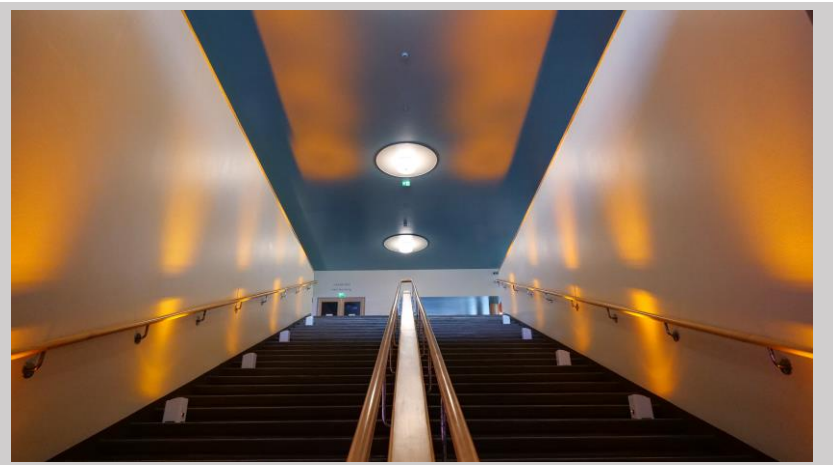

Bio Rex / lämpiöt Paketti 3

Esim. iltajuhla, bileet, tilaisuuden jatkot, illallinen

Peruspaketin ominaisuudet käytössä

Taustamusiikkivalmius
näyttävä ja tyylikäs valaistus sisä- ja ulkolämpioon
sisääntuloportaiden valaisu, liikkuva gobo-valaisu
sisälämpioon kattoon

lava: 2 m x 2m/1m x 4m, kork. 40 cm (muita
lavaratkaisuja erillisen tarjouksen mukaan)

huom.: valotilanteet ovat esimerkkejä ja ovat
muokattavissa

Erillistarjouksella bändi- tai DJ-äänentoisto

Alk. 2500 € +alv