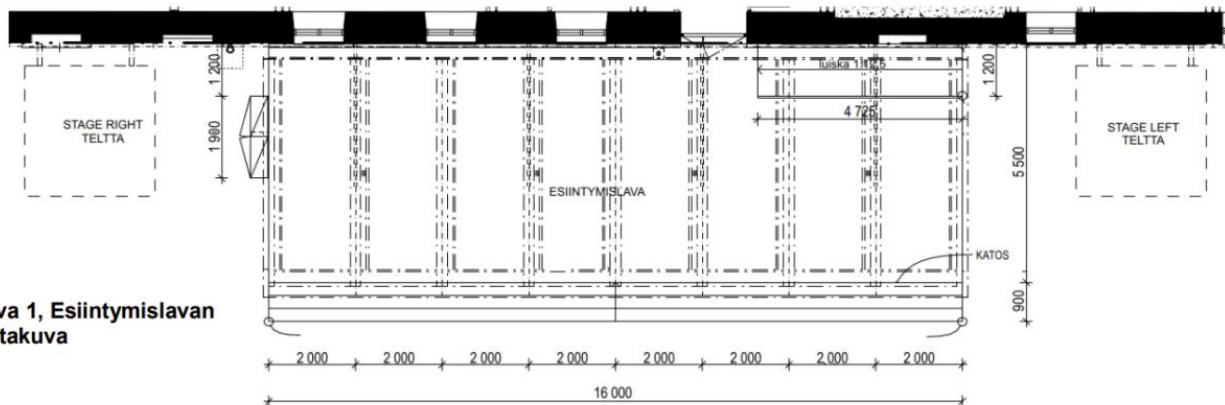

Lasipalatsikortteli glaspalatskvarteret

Esiintymislavan sähkökeskus:

- Esiintymislavan esitystekniikkaa varten on lavan viereen varattu oma sähkökeskus.
- Esitystekniikkaa varten keskukselta on käytettävissä n. 300 A tehoa. Keskuksen kylkeen on varattu kolmivaiheisia pistorasioita seuraavanlaisesti: 2x63 A, 4x32 A ja 4x16 A sekä yksivaiheisia pistorasioita 6x16 A.

AV-kaapelointi ja ohjattava aluevalaisu:

- Esiintymislavan AV-kaapelointeja varten keskuksessa on RJ45- ja speakon -liitospisteet rakennuksen seinällä oleviin kytkentäkoteloihin.
- Keskukselta on RJ45- ja kuitukaapeliyhteys sekä 1x16 A kolmivaihepistorasiayöttö lavan edustalla olevan piipun tekniseen tilaan, johon voidaan liittää FOHmiksauspiste.
- Lasipalatsin aukiota ympäröivien rakennuksien katoilla on DMX-ohjattavat valaisimet (Martin Exterior Wash 310 RGBW 4ch mode), joita voi hyödyntää esim. lavan etuvaloina. Valaisimien ohjauspisteet sijaitsevat piipun teknisessä tilassa.

Kuva 1, Esiintymislavan mittakuva