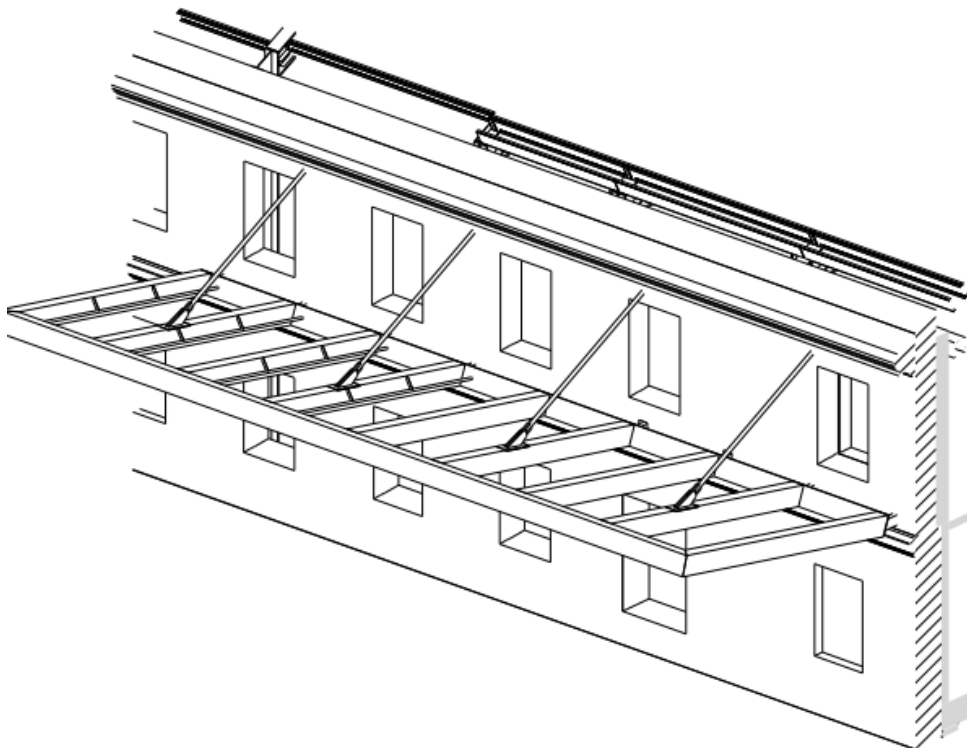

### Lasipalatsin aukio – Esiintymislavan tekniset tiedot

Esiintymislava sijaitsee Lasipalatsin aukion puoleisella seinustalla.

#### Mitat:

- lavan leveys 16 m, syvyys 5,5 m, korkeus 0,5 m
- katoksen alapinnan korkeus rakennuksen seinustan edustalla on 3,5 m ja esiintymislavan etureunan kohdalla 4,5 m
- lavan edessä 3 kpl portaita, korkeus 0,25 m
- lavan takaosassa on luiska, jonka leveys on 1,22 m ja pituus 4,5 m. Luiskassa on kaide

#### Ripustuspisteet:

- Esiintymislavan katoksessa on ripustustangot esitysvaistukselle ja kaiuttimille.
- Ripustustankojen suurin sallittu pistekuorma on 200 kg ja tasainen kuorma 50 kg/m.
- Kulttuurikasarmin julkisivussa on esiintymistekniikan näyttötauluille varattuna 4kpl ripustuspisteitä esiintymislavan molemmin puolin. Yhden ripustuspisteen suurin sallittu kuormitus on 500 kg.