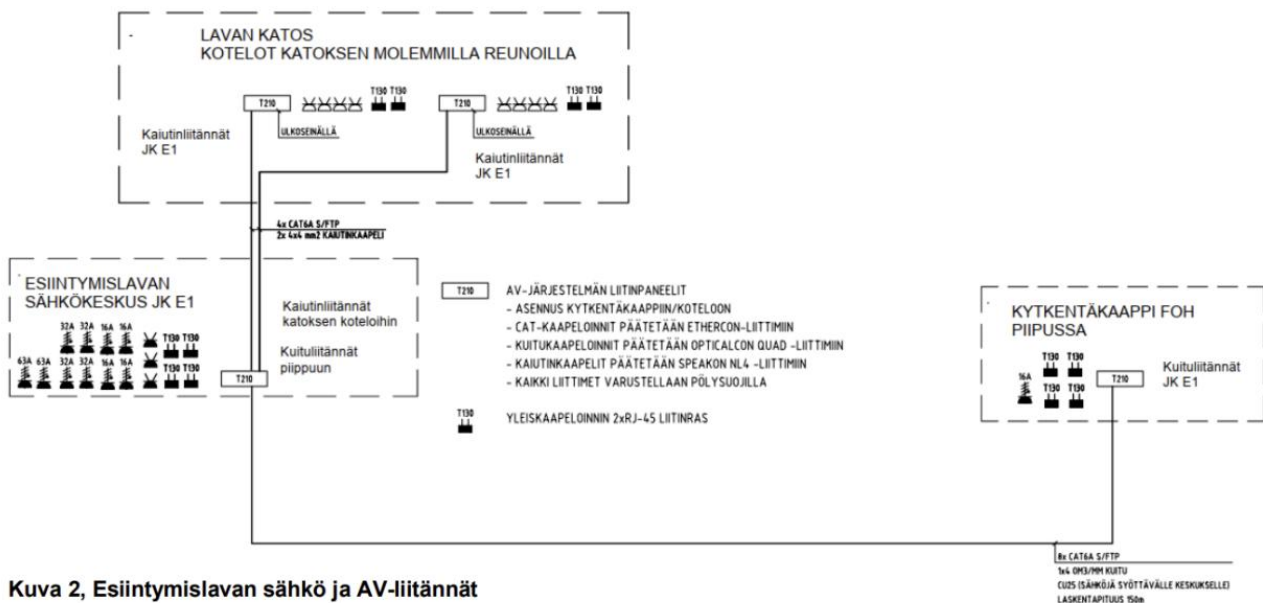

Kuva 2, Esiintymislavan sähkö ja AV-liitännät